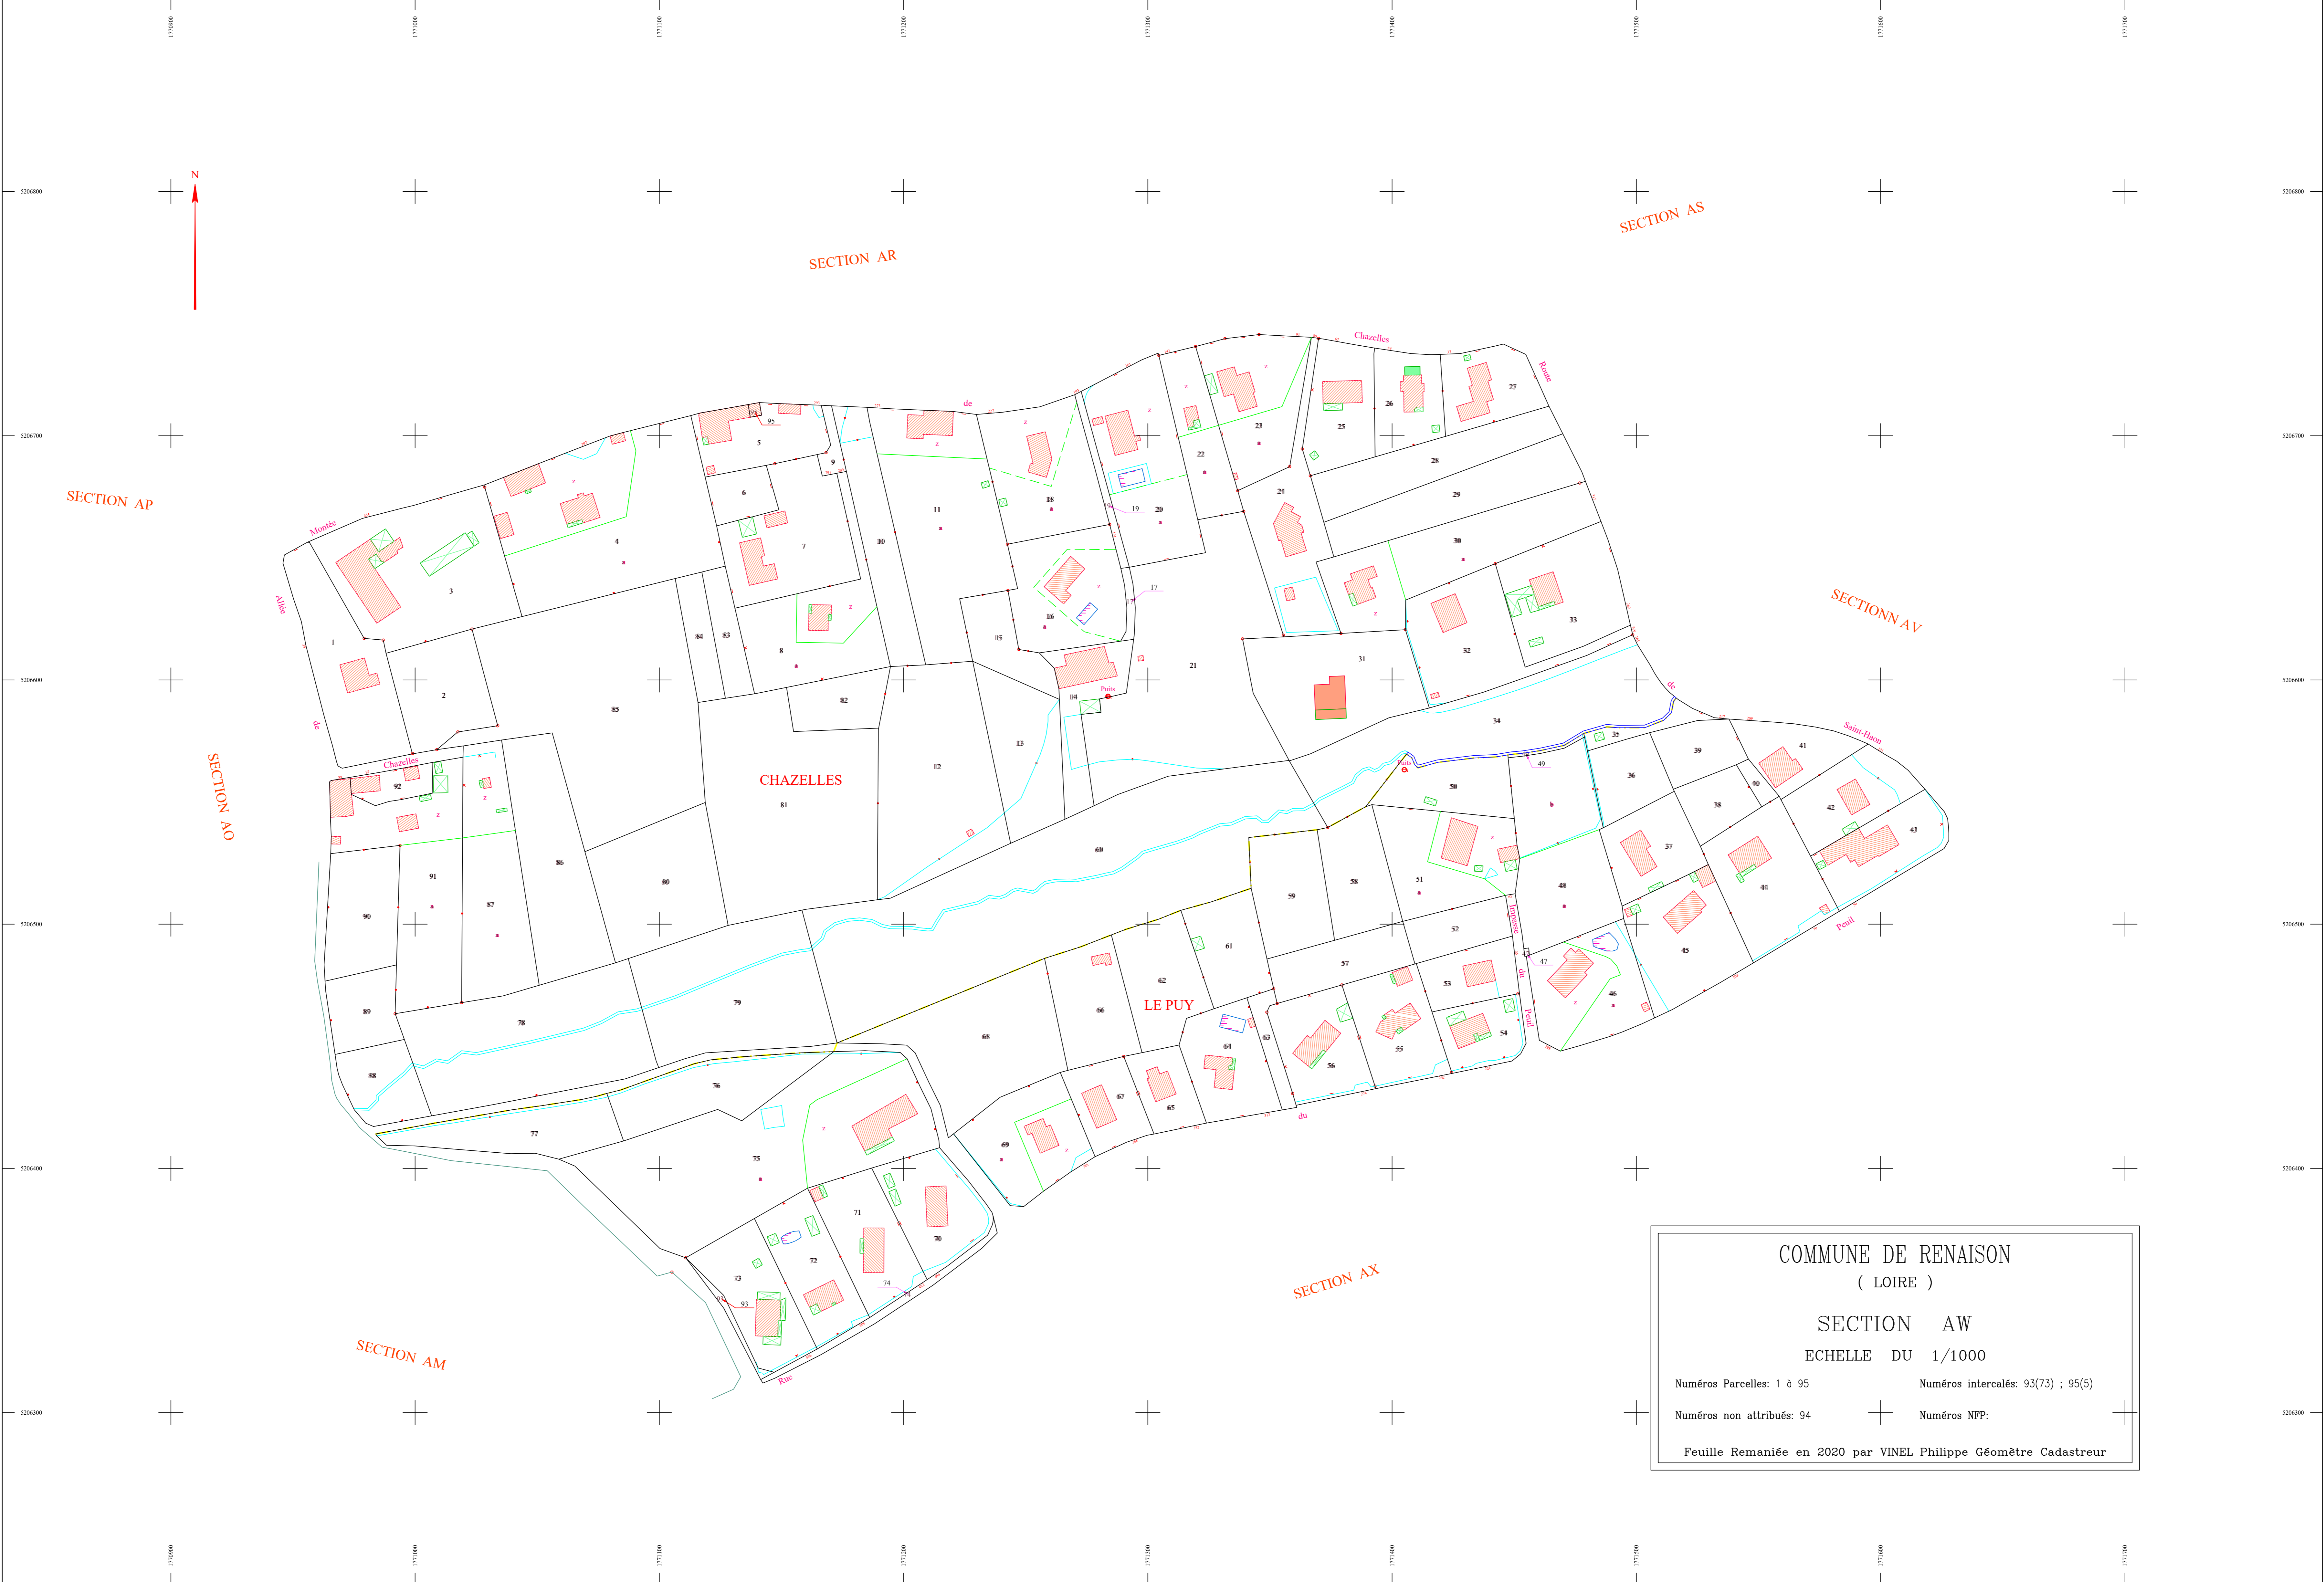

LOIRE

RENAISON

SECTION AW

COMMUNE DE RENAISSON
 (LOIRE)
 SECTION AW
 ECHELLE DU 1/1000
 Numéros Parcelles: 1 à 95 Numéros intercalés: 93(73) ; 95(5)
 Numéros non attribués: 94 Numéros NFP:
 Feuille Remaniée en 2020 par VINEL Philippe Géomètre Cadastreur