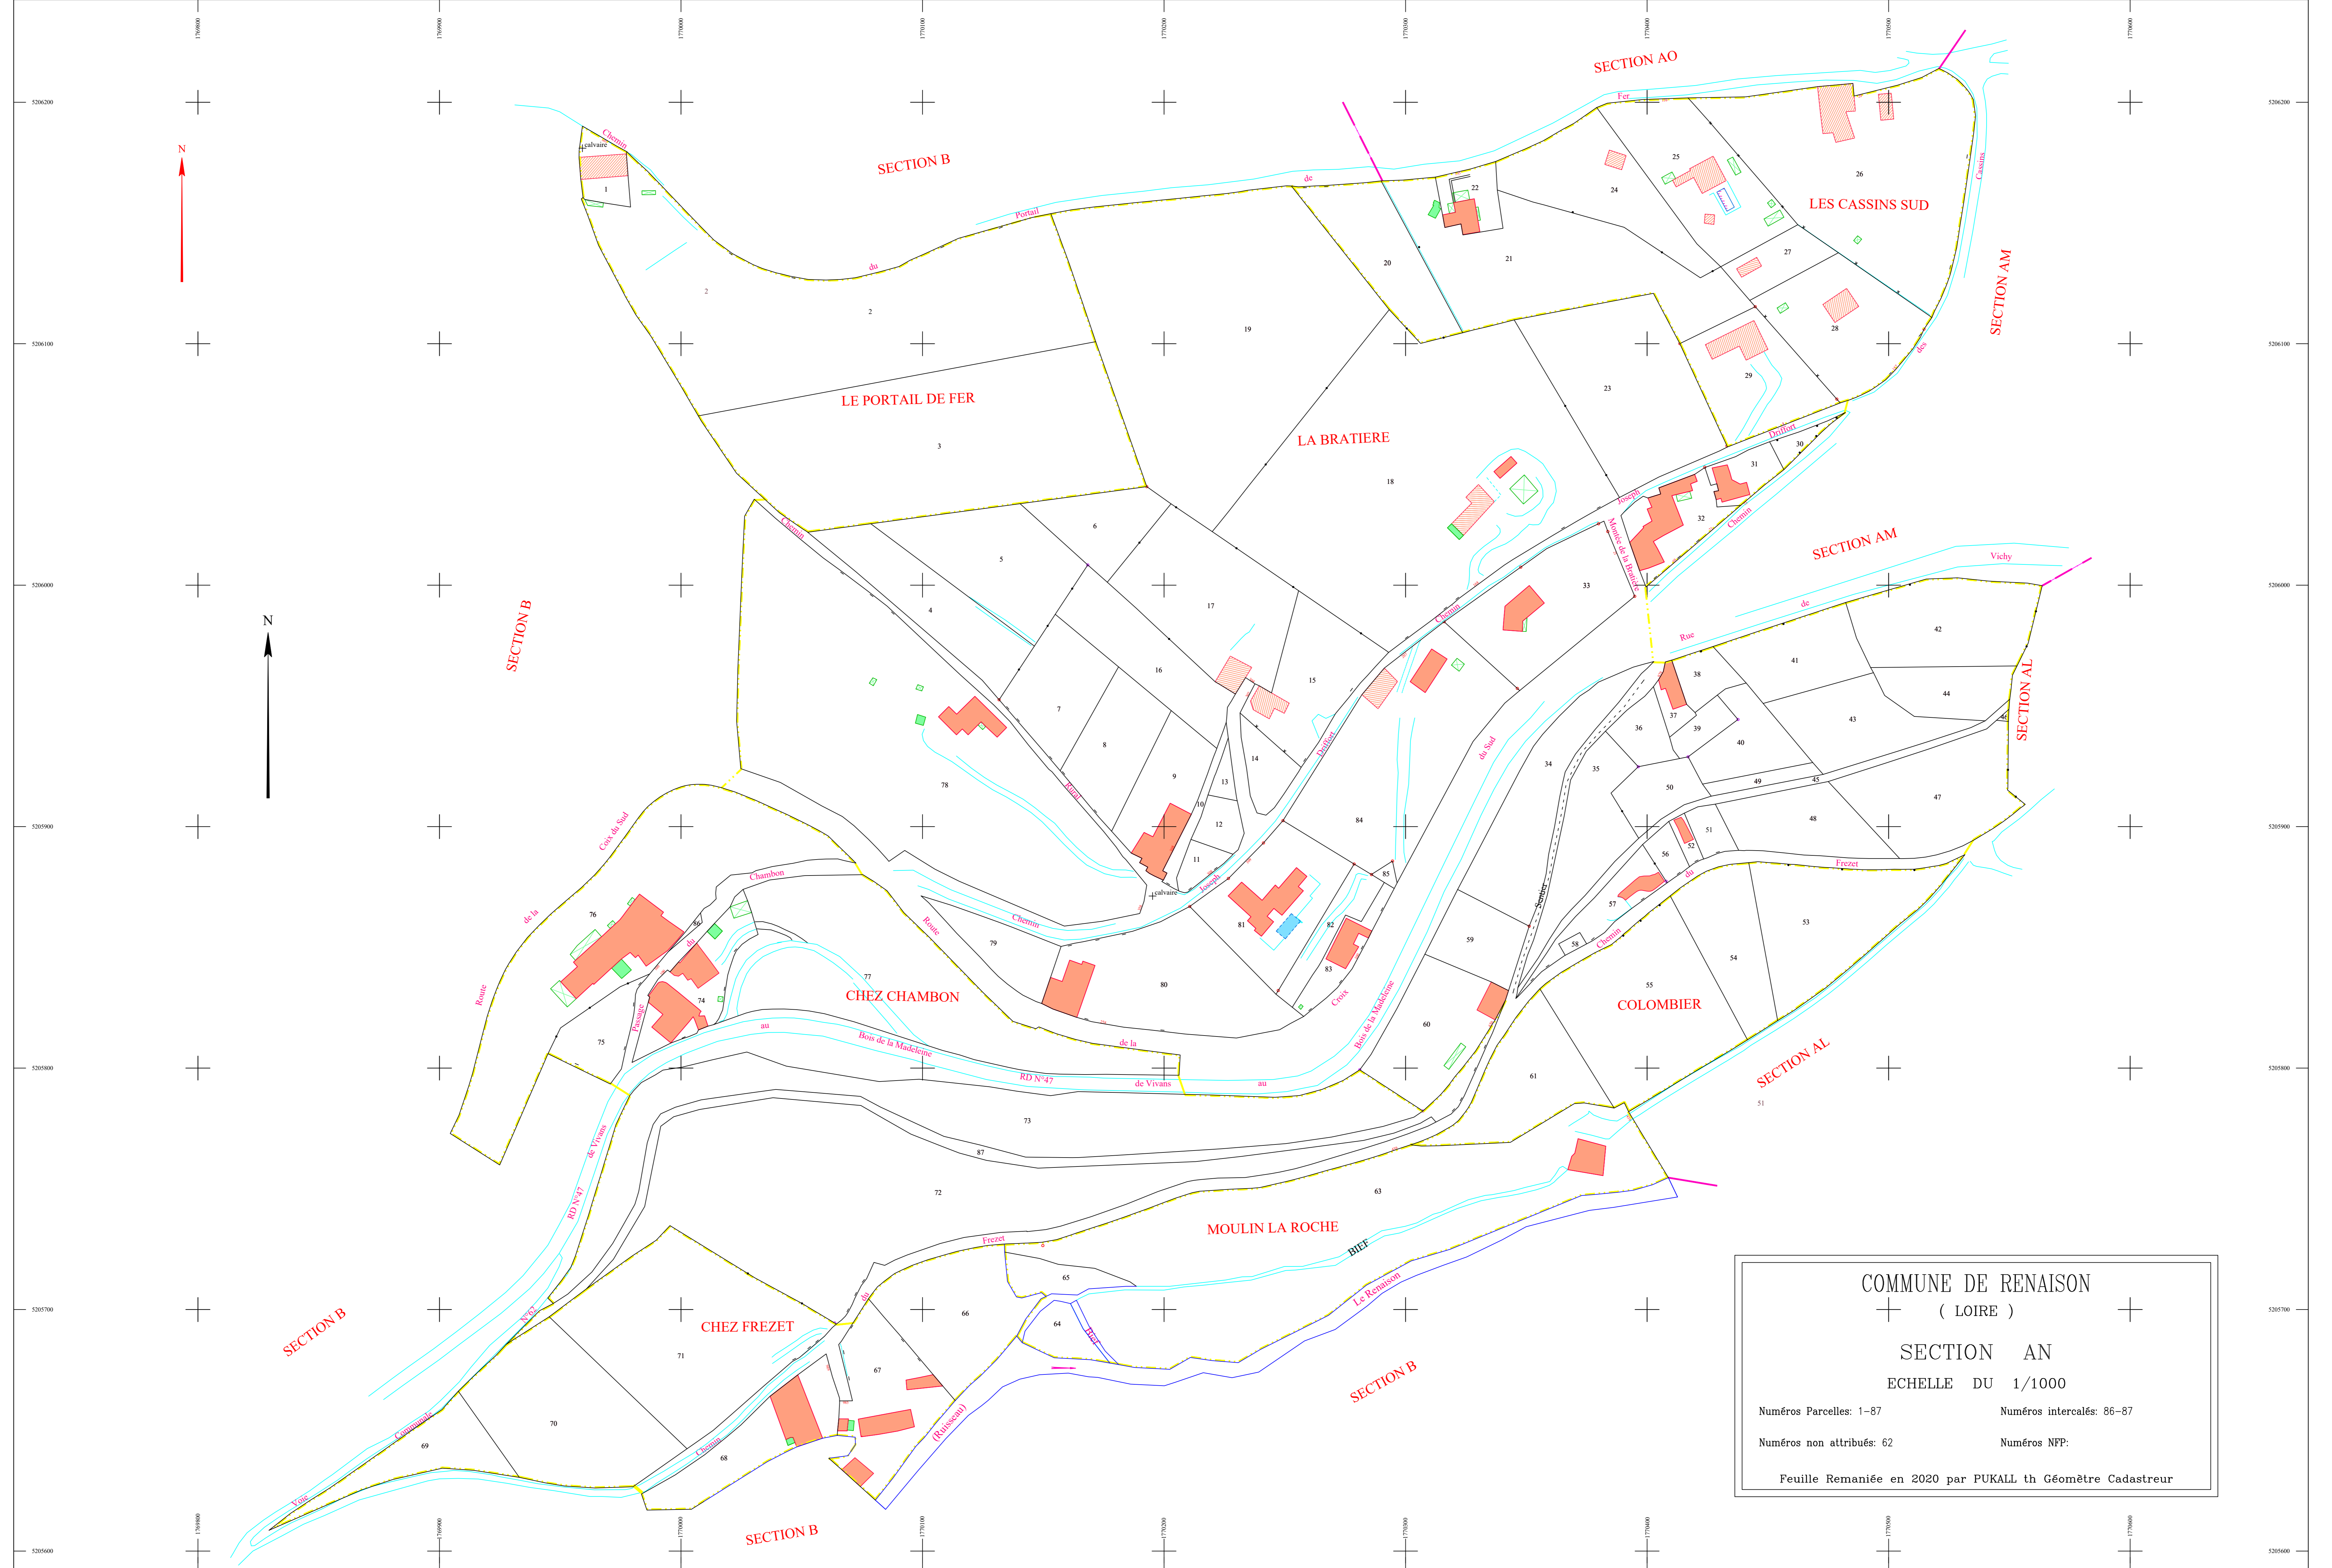

LOIRE

RENAISON

SECTION AN

COMMUNE DE RENAISSON
 (LOIRE)
 SECTION AN
 ECHELLE DU 1/1000
 Numéros Parcelles: 1-87 Numéros intercalés: 86-87
 Numéros non attribués: 62 Numéros NFP:
 Feuille Remaniée en 2020 par PUKALL th Géomètre Cadastreur