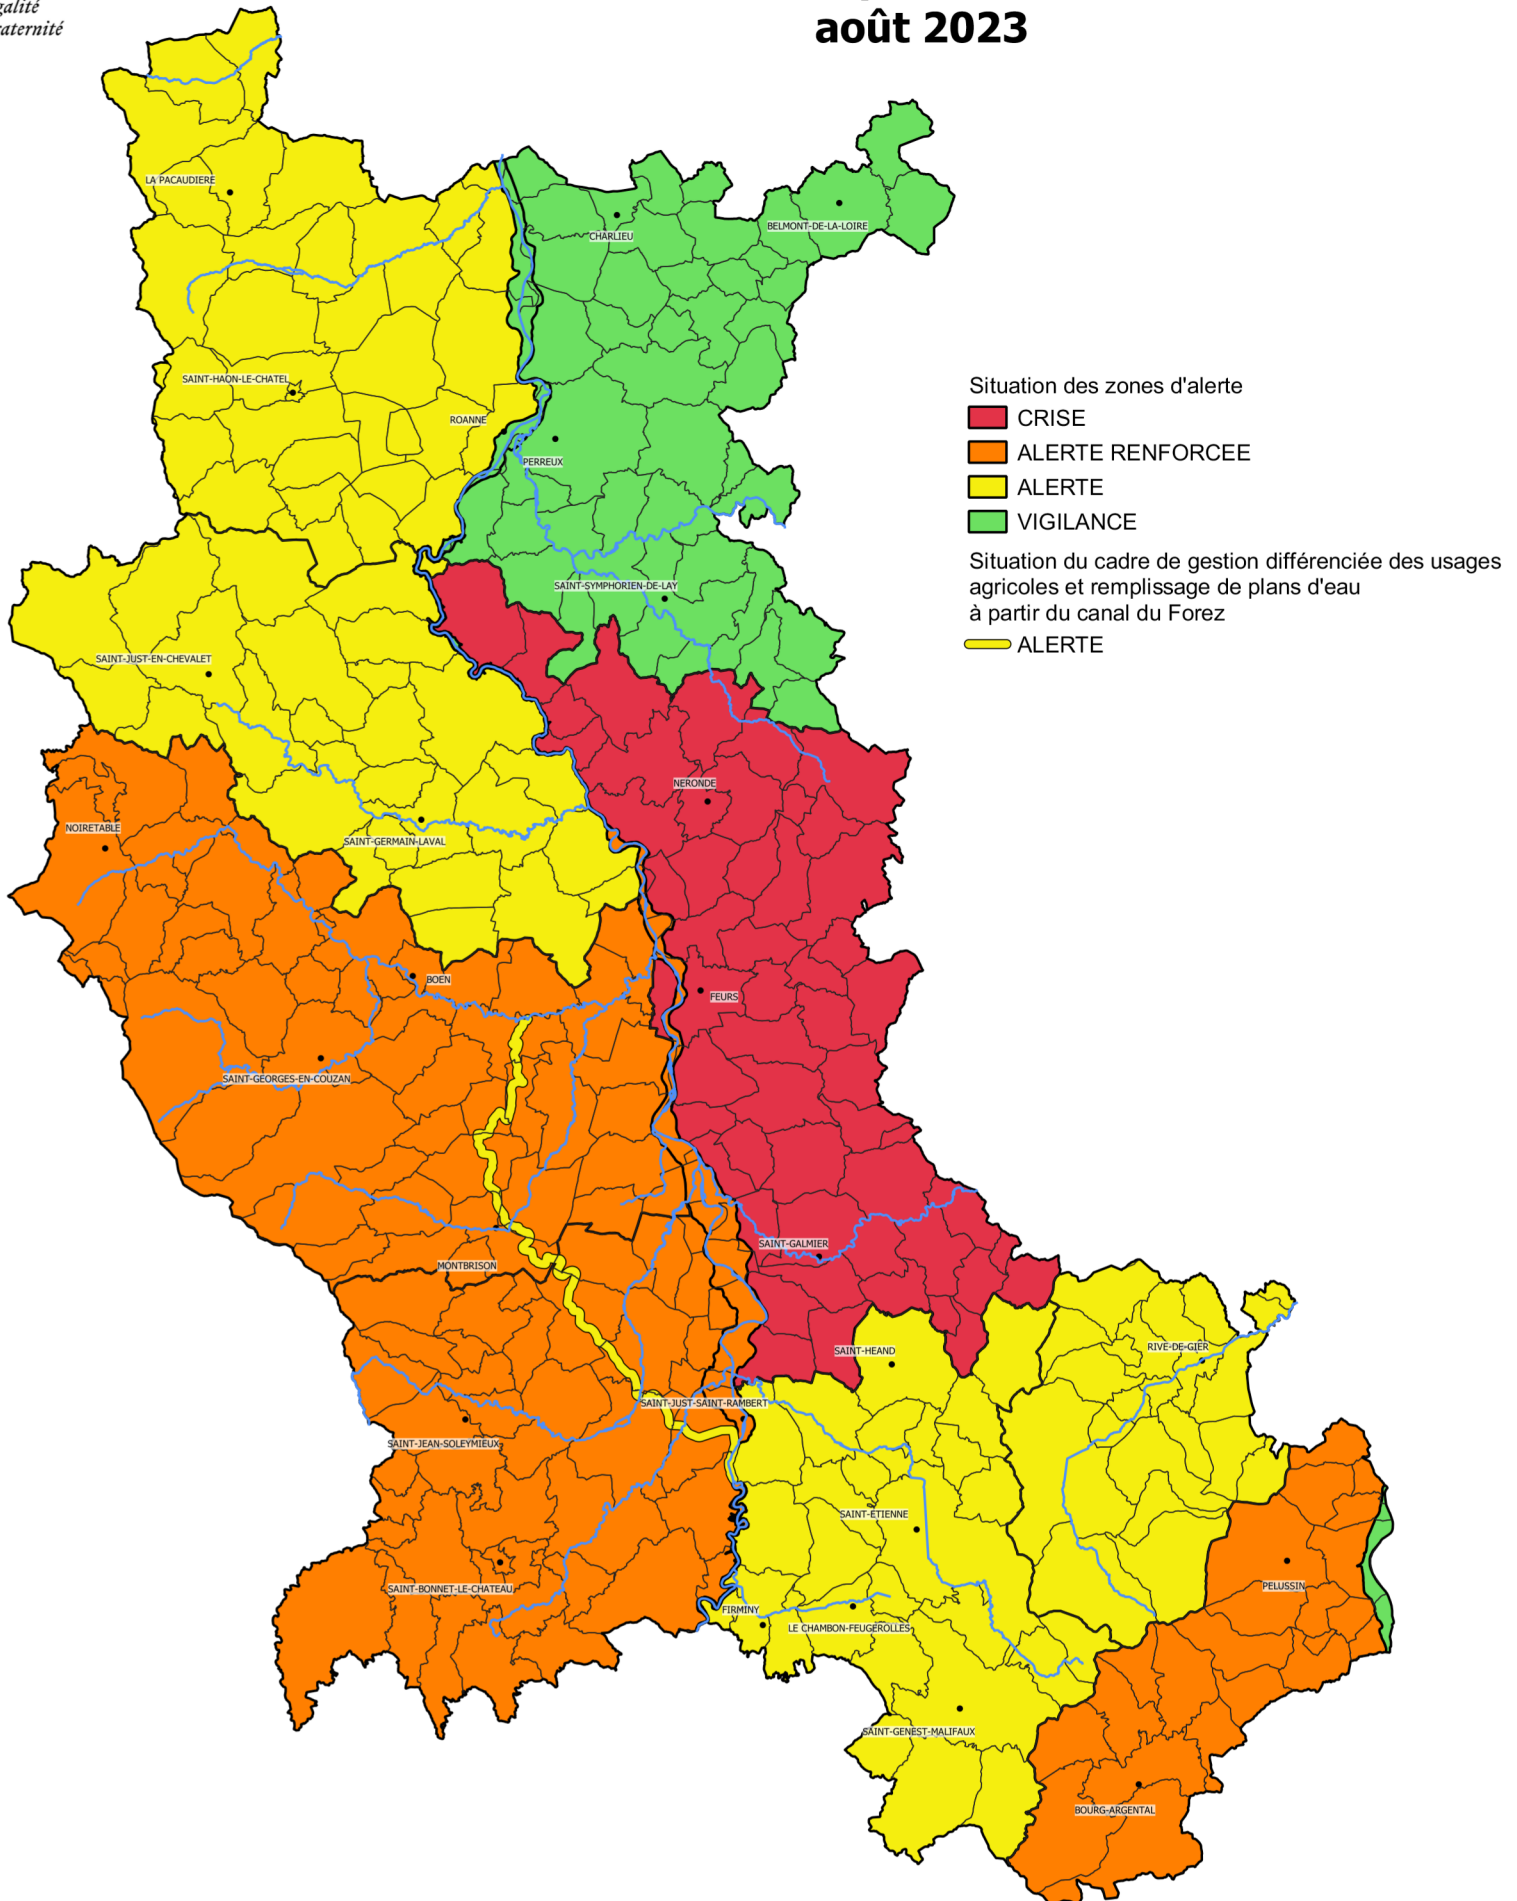

Annexe n°1 : Situation des différentes zones de suivi sécheresse dans le département de la Loire au 22 août 2023

Annexe n°2 : Liste des communes et des structures collectives d'irrigation réparties par zone d'alerte

INFORMATIONS IMPORTANTES :

1. Les communes situées le long du fleuve Loire et du fleuve Rhône peuvent relever de plusieurs zones d'alerte. Toutes les zones d'alerte sont définies à l'échelle communale sauf les zones des fleuves (LB1, LB3 et RM3), correspondant à la nappe d'accompagnement des fleuves, qui sont à une échelle infra-communale.
2. Les prélèvements effectués dans le Rhône ou sa nappe d'accompagnement pour un usage agricole ou dans les retenues d'eau non connectées au cours d'eau (retenues collinaires, ouvrages de substitution, réserves de récupération d'eau de pluie étanche non connectée au milieu naturel) ne sont pas soumis à restrictions.
3. Les catégories d'usagers entreprises, exploitations agricoles et collectivités pour un usage économique identifié à l'annexe 5 et utilisant le réseau d'alimentation en eau potable doivent se référer aux annexes n°3 et 4.