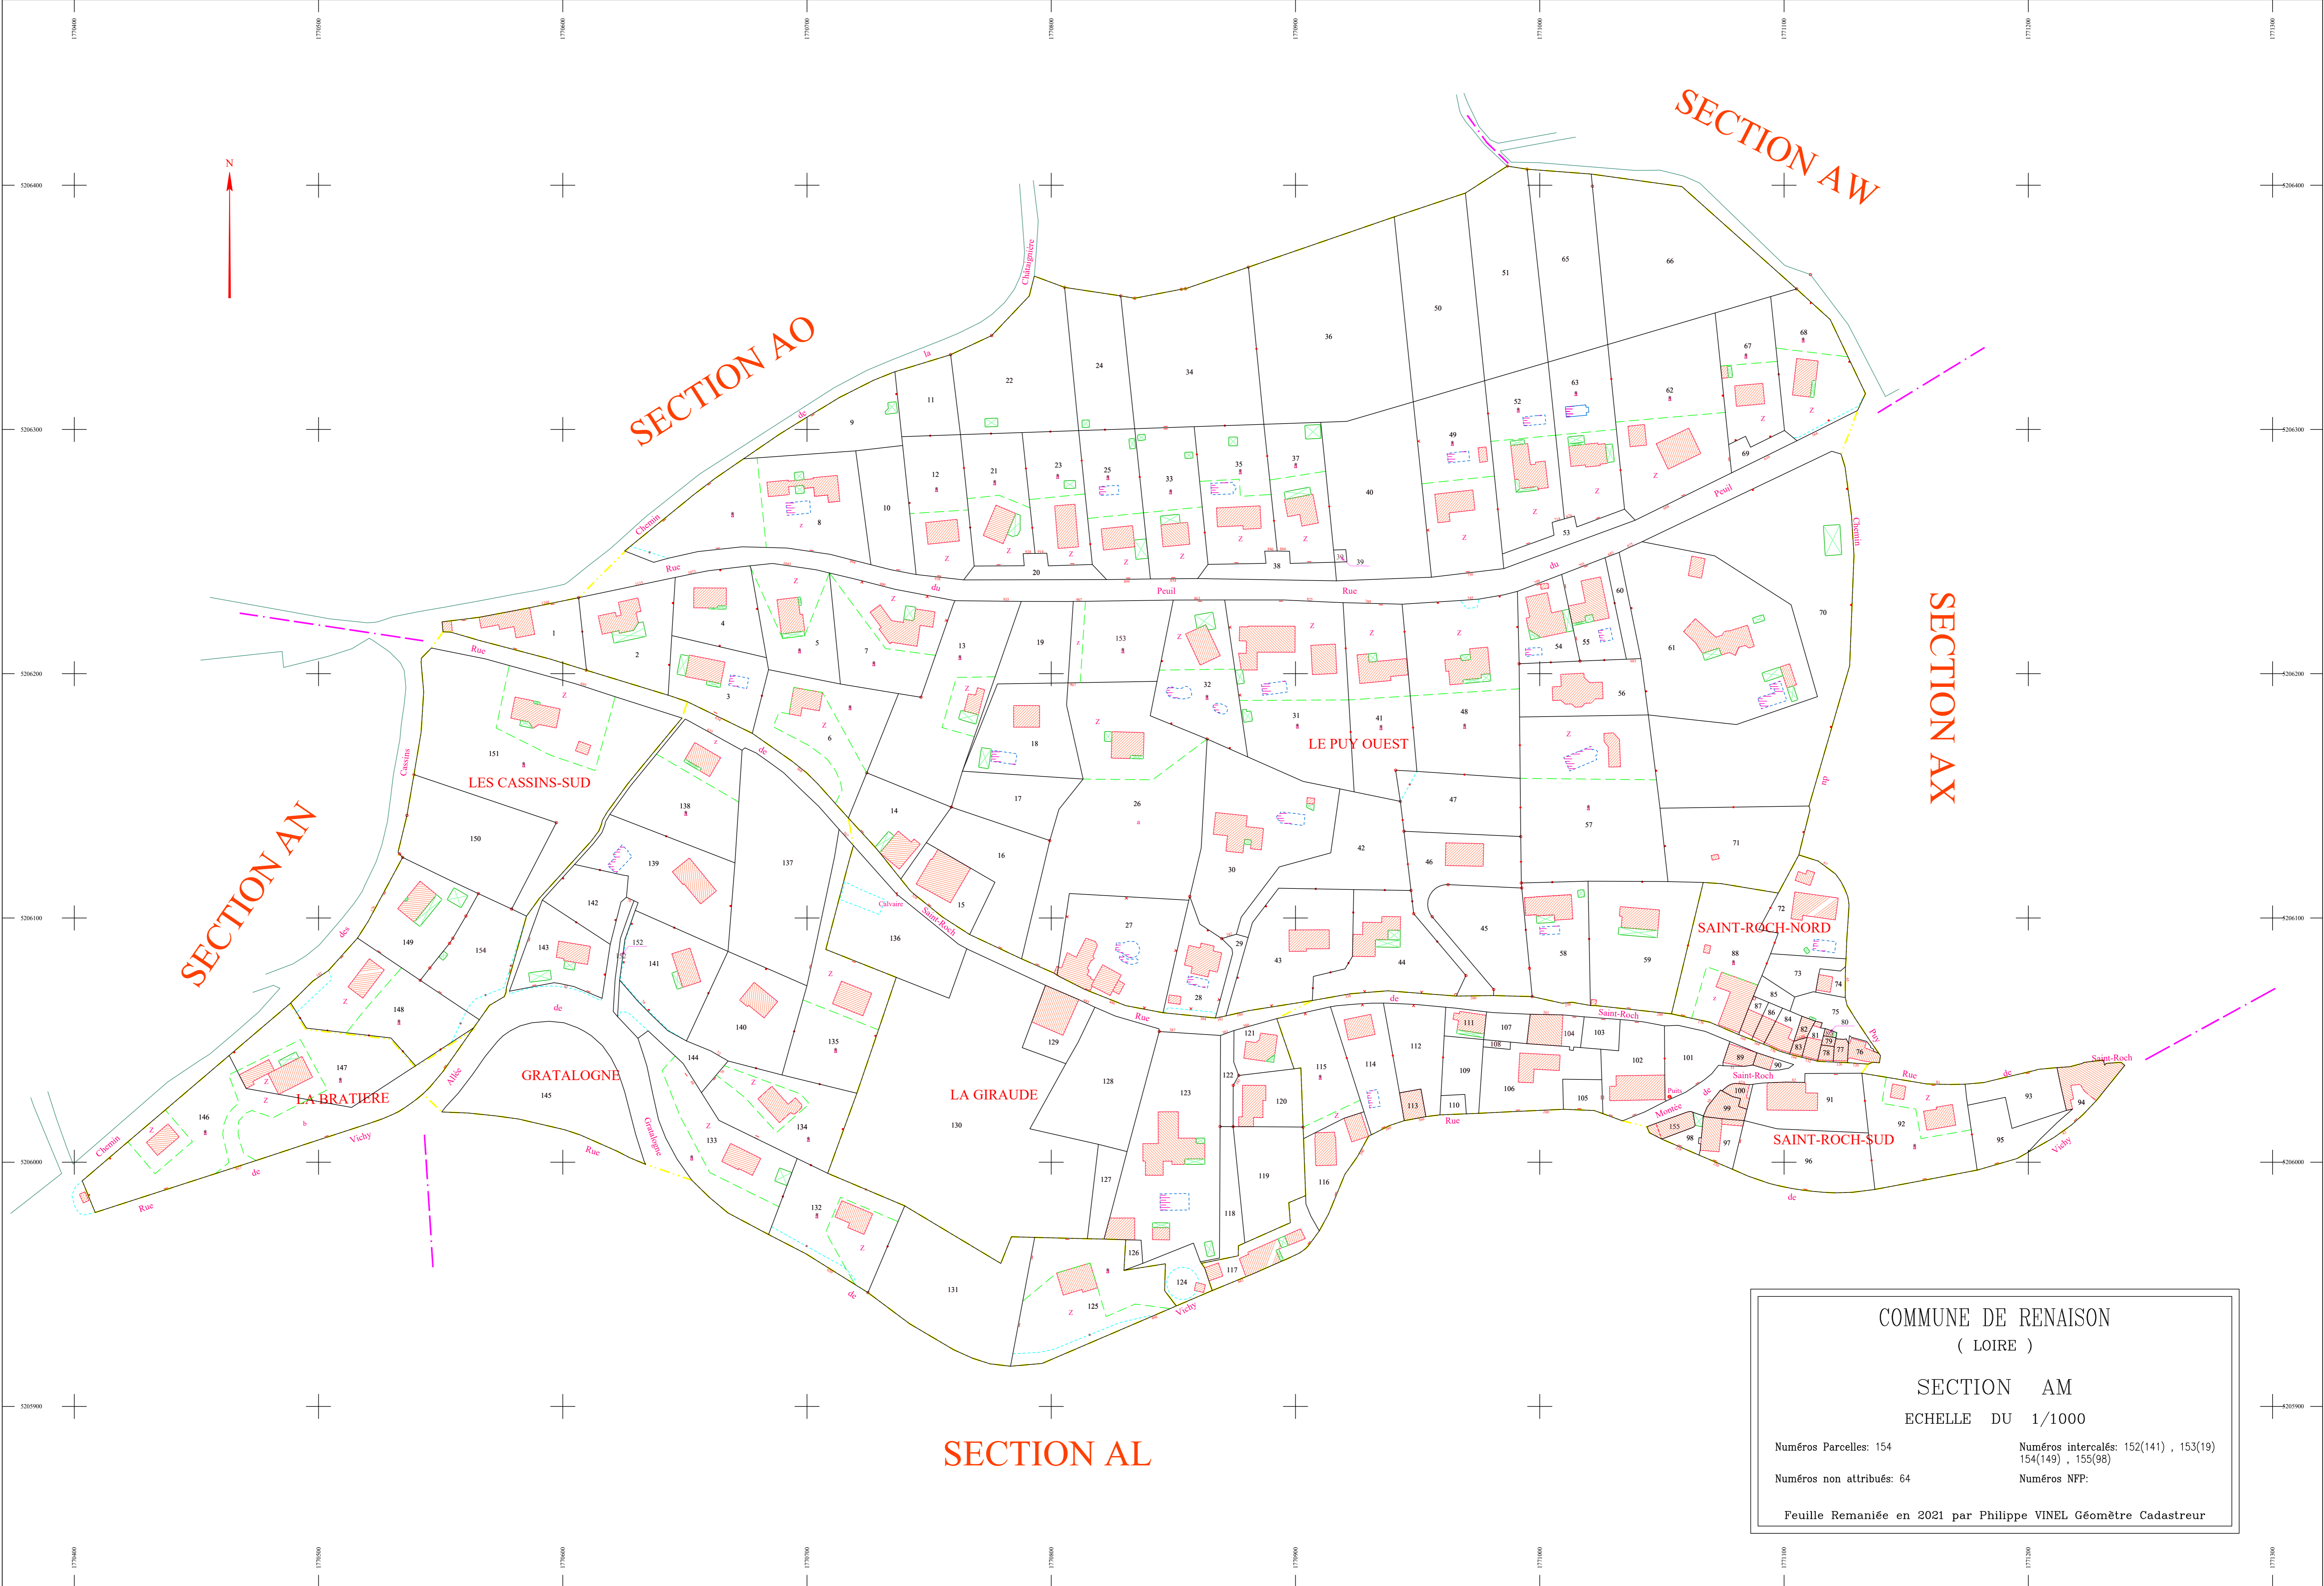

LOIRE

RENAISON

SECTION AM

COMMUNE DE RENAISSON  
 ( LOIRE )  
 SECTION AM  
 ECHELLE DU 1/1000

Numéros Parcelles: 154	Numéros intercalés: 152(141) , 153(19)
Numéros non attribués: 64	154(149) , 155(98)
	Numéros NFP:

Feuille Remaniée en 2021 par Philippe VINEL Géomètre Cadastreur