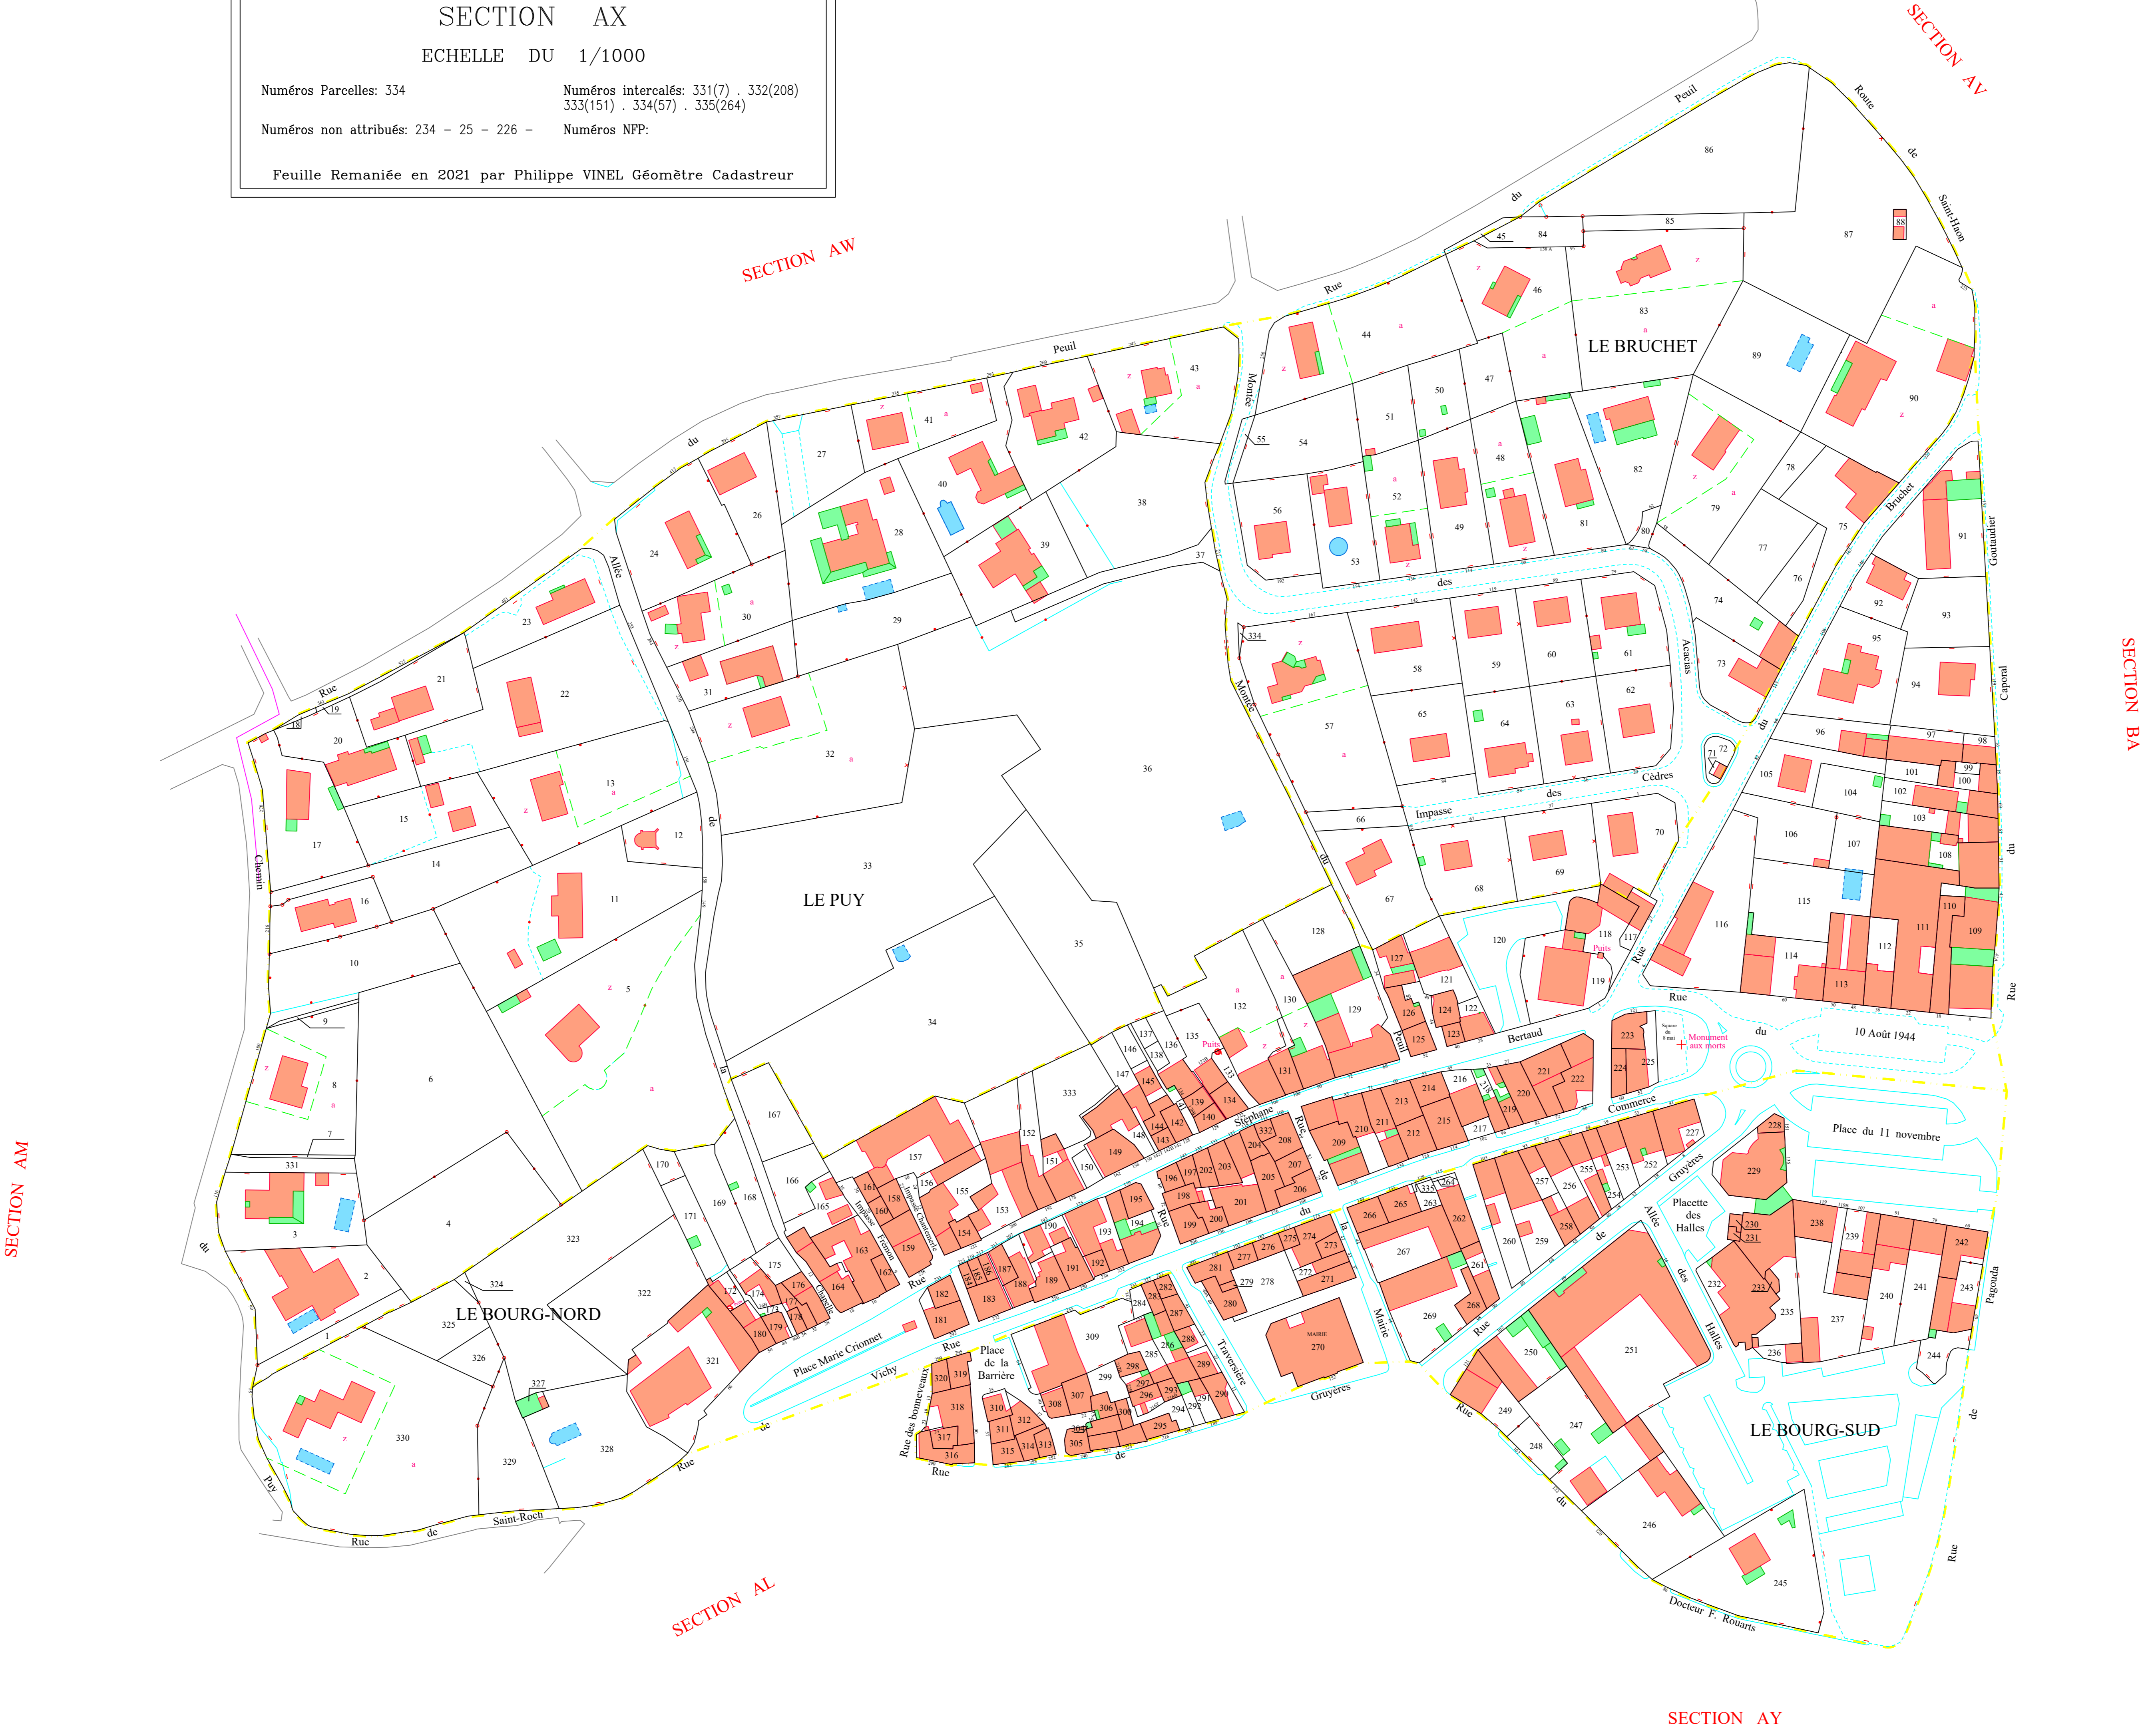

COMMUNE DE RENAISON  
 ( LOIRE )

SECTION AX

ECHELLE DU 1/1000

Numéros Parcelles: 334	Numéros intercalés: 331(7) , 332(208)
	333(151) , 334(57) , 335(264)
Numéros non attribués: 234 - 25 - 226 -	Numéros NPP:

Feuille Remaniée en 2021 par Philippe VINEL Géomètre Cadastreur

SECTION AM

SECTION AW

SECTION AV

SECTION BA

SECTION AL

SECTION AY