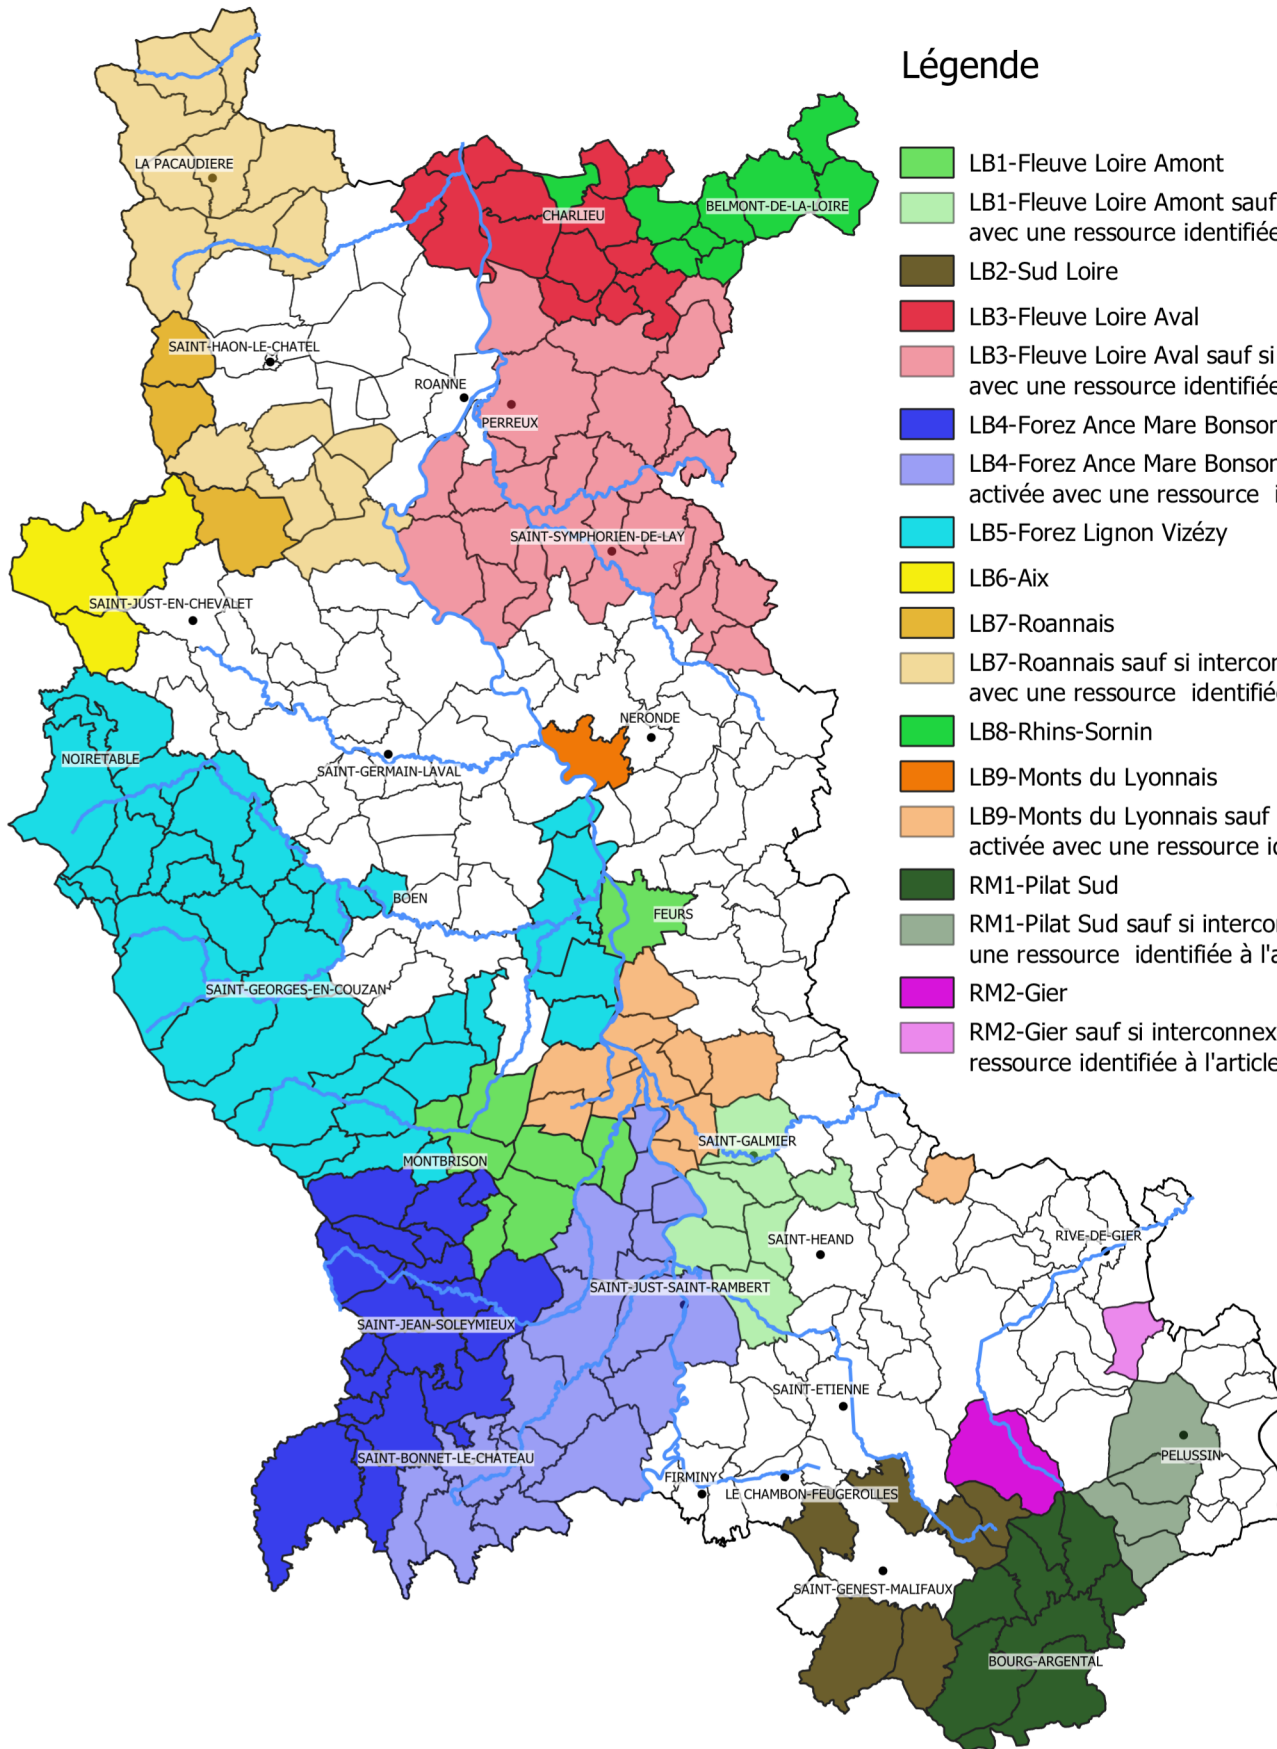

# Annexe n°3 : Répartition des communes par zones d'alerte en fonction de la provenance majoritaire de l'eau distribuée par le réseau d'eau potable (usage économique des industries, collectivités et agriculteurs)

## Légende

- LB1-Fleuve Loire Amont
- LB1-Fleuve Loire Amont sauf si interconnexion activée avec une ressource identifiée à l'article 4.3
- LB2-Sud Loire
- LB3-Fleuve Loire Aval
- LB3-Fleuve Loire Aval sauf si interconnexion activée avec une ressource identifiée à l'article 4.3
- LB4-Forez Ance Mare Bonson
- LB4-Forez Ance Mare Bonson sauf si interconnexion activée avec une ressource identifiée à l'article 4.3
- LB5-Forez Lignon Vizézy
- LB6-Aix
- LB7-Roannais
- LB7-Roannais sauf si interconnexion activée avec une ressource identifiée à l'article 4.3
- LB8-Rhins-Sornin
- LB9-Monts du Lyonnais
- LB9-Monts du Lyonnais sauf si interconnexion activée avec une ressource identifiée à l'article 4.3
- RM1-Pilat Sud
- RM1-Pilat Sud sauf si interconnexion activée avec une ressource identifiée à l'article 4.3
- RM2-Gier
- RM2-Gier sauf si interconnexion activée avec une ressource identifiée à l'article 4.3

## Annexe n°4 : Liste des communes réparties par zone d'alerte en fonction de la provenance majoritaire de l'eau distribuée par le réseau d'eau potable soumises à restriction (usage économique des entreprises, collectivités et agriculteurs)